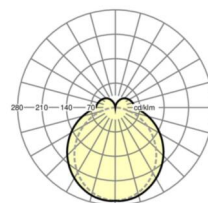

параметры

номер заказа	19135004040
код EAN	4020863413430
номер таможенного тарифа	94051190
Знак прохождения контроля	IP 20, класс защиты I, ENEC10 VDE, F, HACCP DIN10500/Food/IFS-пригодность для применения/BRC, Indoor, CE
Степень ударопрочности IK	IK03 (10°C bis 30°C)
Температура окружения	ta 10°C в 30°C
Гарантийный срок	5 лет
Государственные программы поддержки	BEG - государственные субсидии для энергосберегающих зданий (действительна только для Германии)

электротехника

Балласт	Электронный драйвер (1 штука)
Мощность системы	64W
сетевое напряжение	230V/50Hz
автоматический предохранитель (пусковой ток)	10 штук/B10, 16 штук/B16, 10 штук/C10, 16 штук/C16
класс энергосбережения/Источник света	B

Оптика

Оснастка	LED, цветопередача/оттенок света CRI ≥ 80 / 4000K
Допуск для координаты цветности (MacAdam)	3SDCM
Фотобиологическая безопасность (светильник)	RG1
Номинальный световой поток	10226lm
Срок службы LED	50000h L80/B10 (Tq 30°C)
светоотдача светильников	160lm/W
Угол излучения	130° (C0) / 110° (C90)
UGR поп./вдоль	26.5 / 25.0

DEEP-LINK

<https://www.regiolum.de/ru/article/19135004040>

Ссылка	LED 10000lm 840
ηLB	100 %
Φ ↓/↑	84 % / 16 %
UGR поп./вдоль	26.5 / 25.0